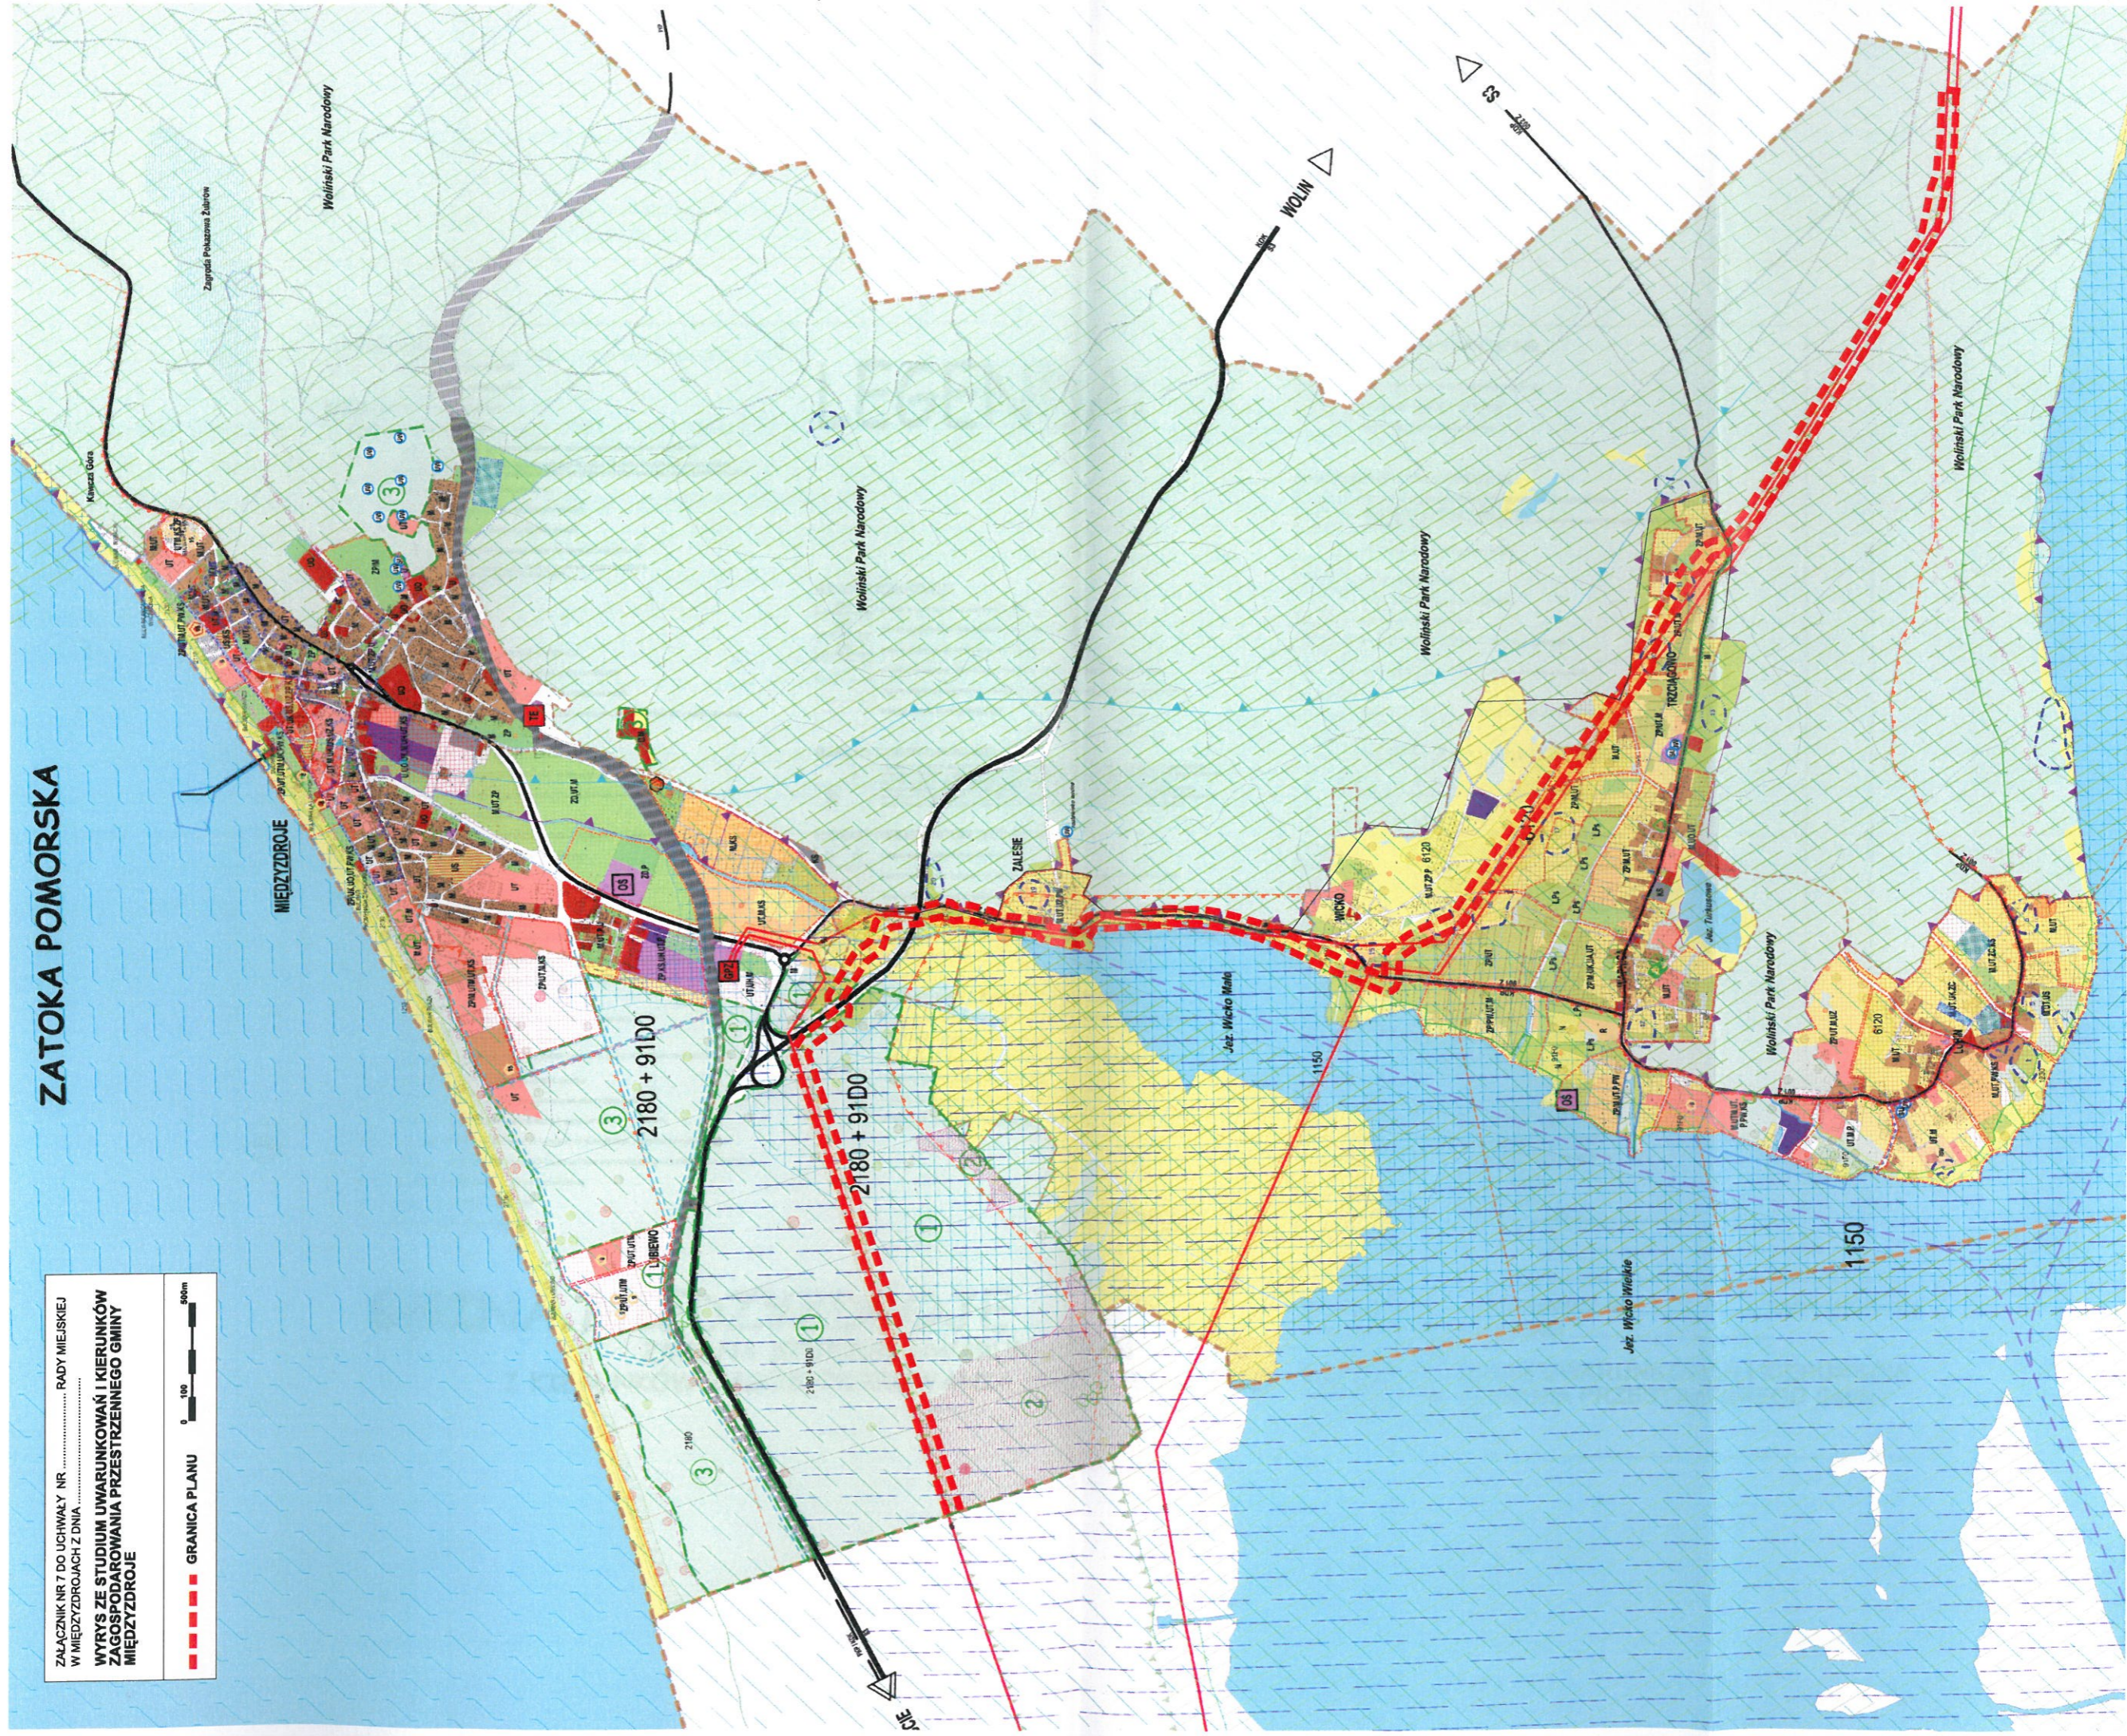

ZATOKA POMORSKA

ZAJĄCZNIK NR 7 DO UCHWAŁY NR RADY MIEJSKIEJ
W MIEDZYZDROJACH Z DNIA
WYRYS ZE STUDIUM UWARUNKOWAŃ I KIERUNKÓW
ZAGOSPODAROWANIA PRZESTRZENNEGO GMINY
MIEDZYZDROJE

■ GRANICA PLANU

0 100 200m

Handwritten signature or initials in the bottom right corner of the page.