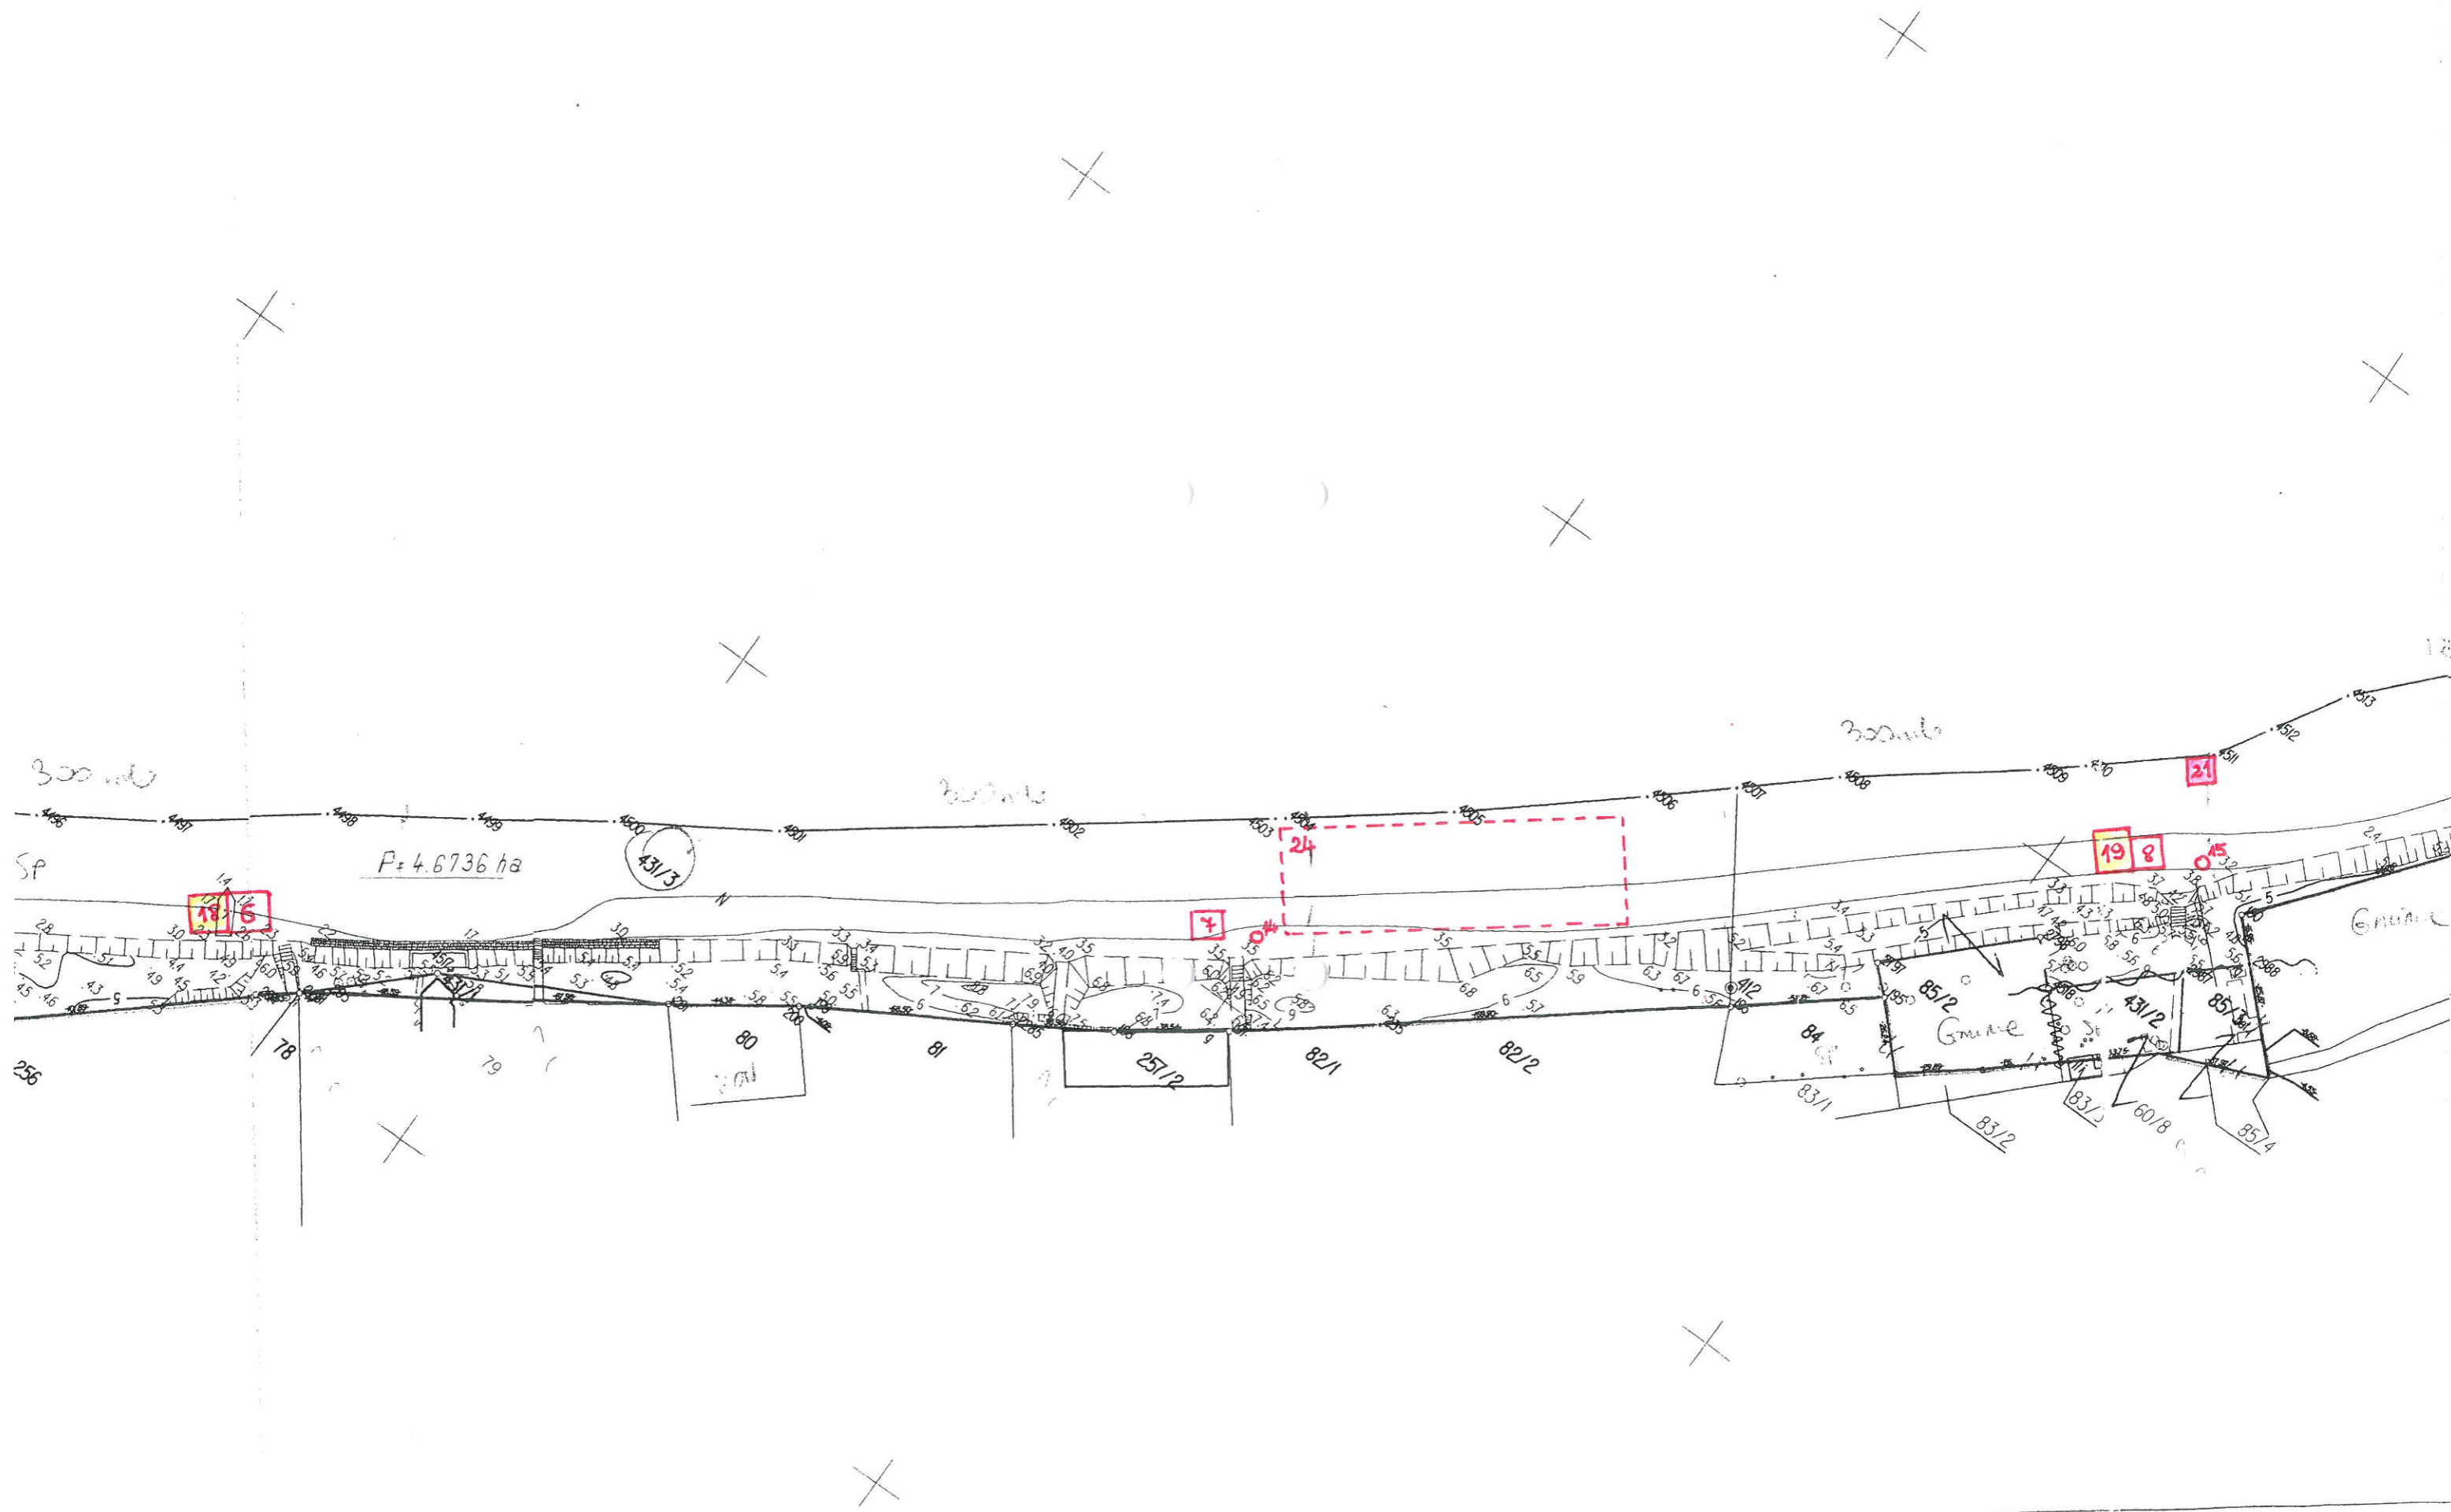

1640 m.6

1650 m.6

300 m.6

300 m

P = 4.6736 ha

43/3

18/6

24

19/8

21

SP

255

78

79

80

81

25/12

82/1

82/2

83/1

83/2

83/3

43/2

60/18

85/4

Gnuane

Gnuane

300 m

300 m

125