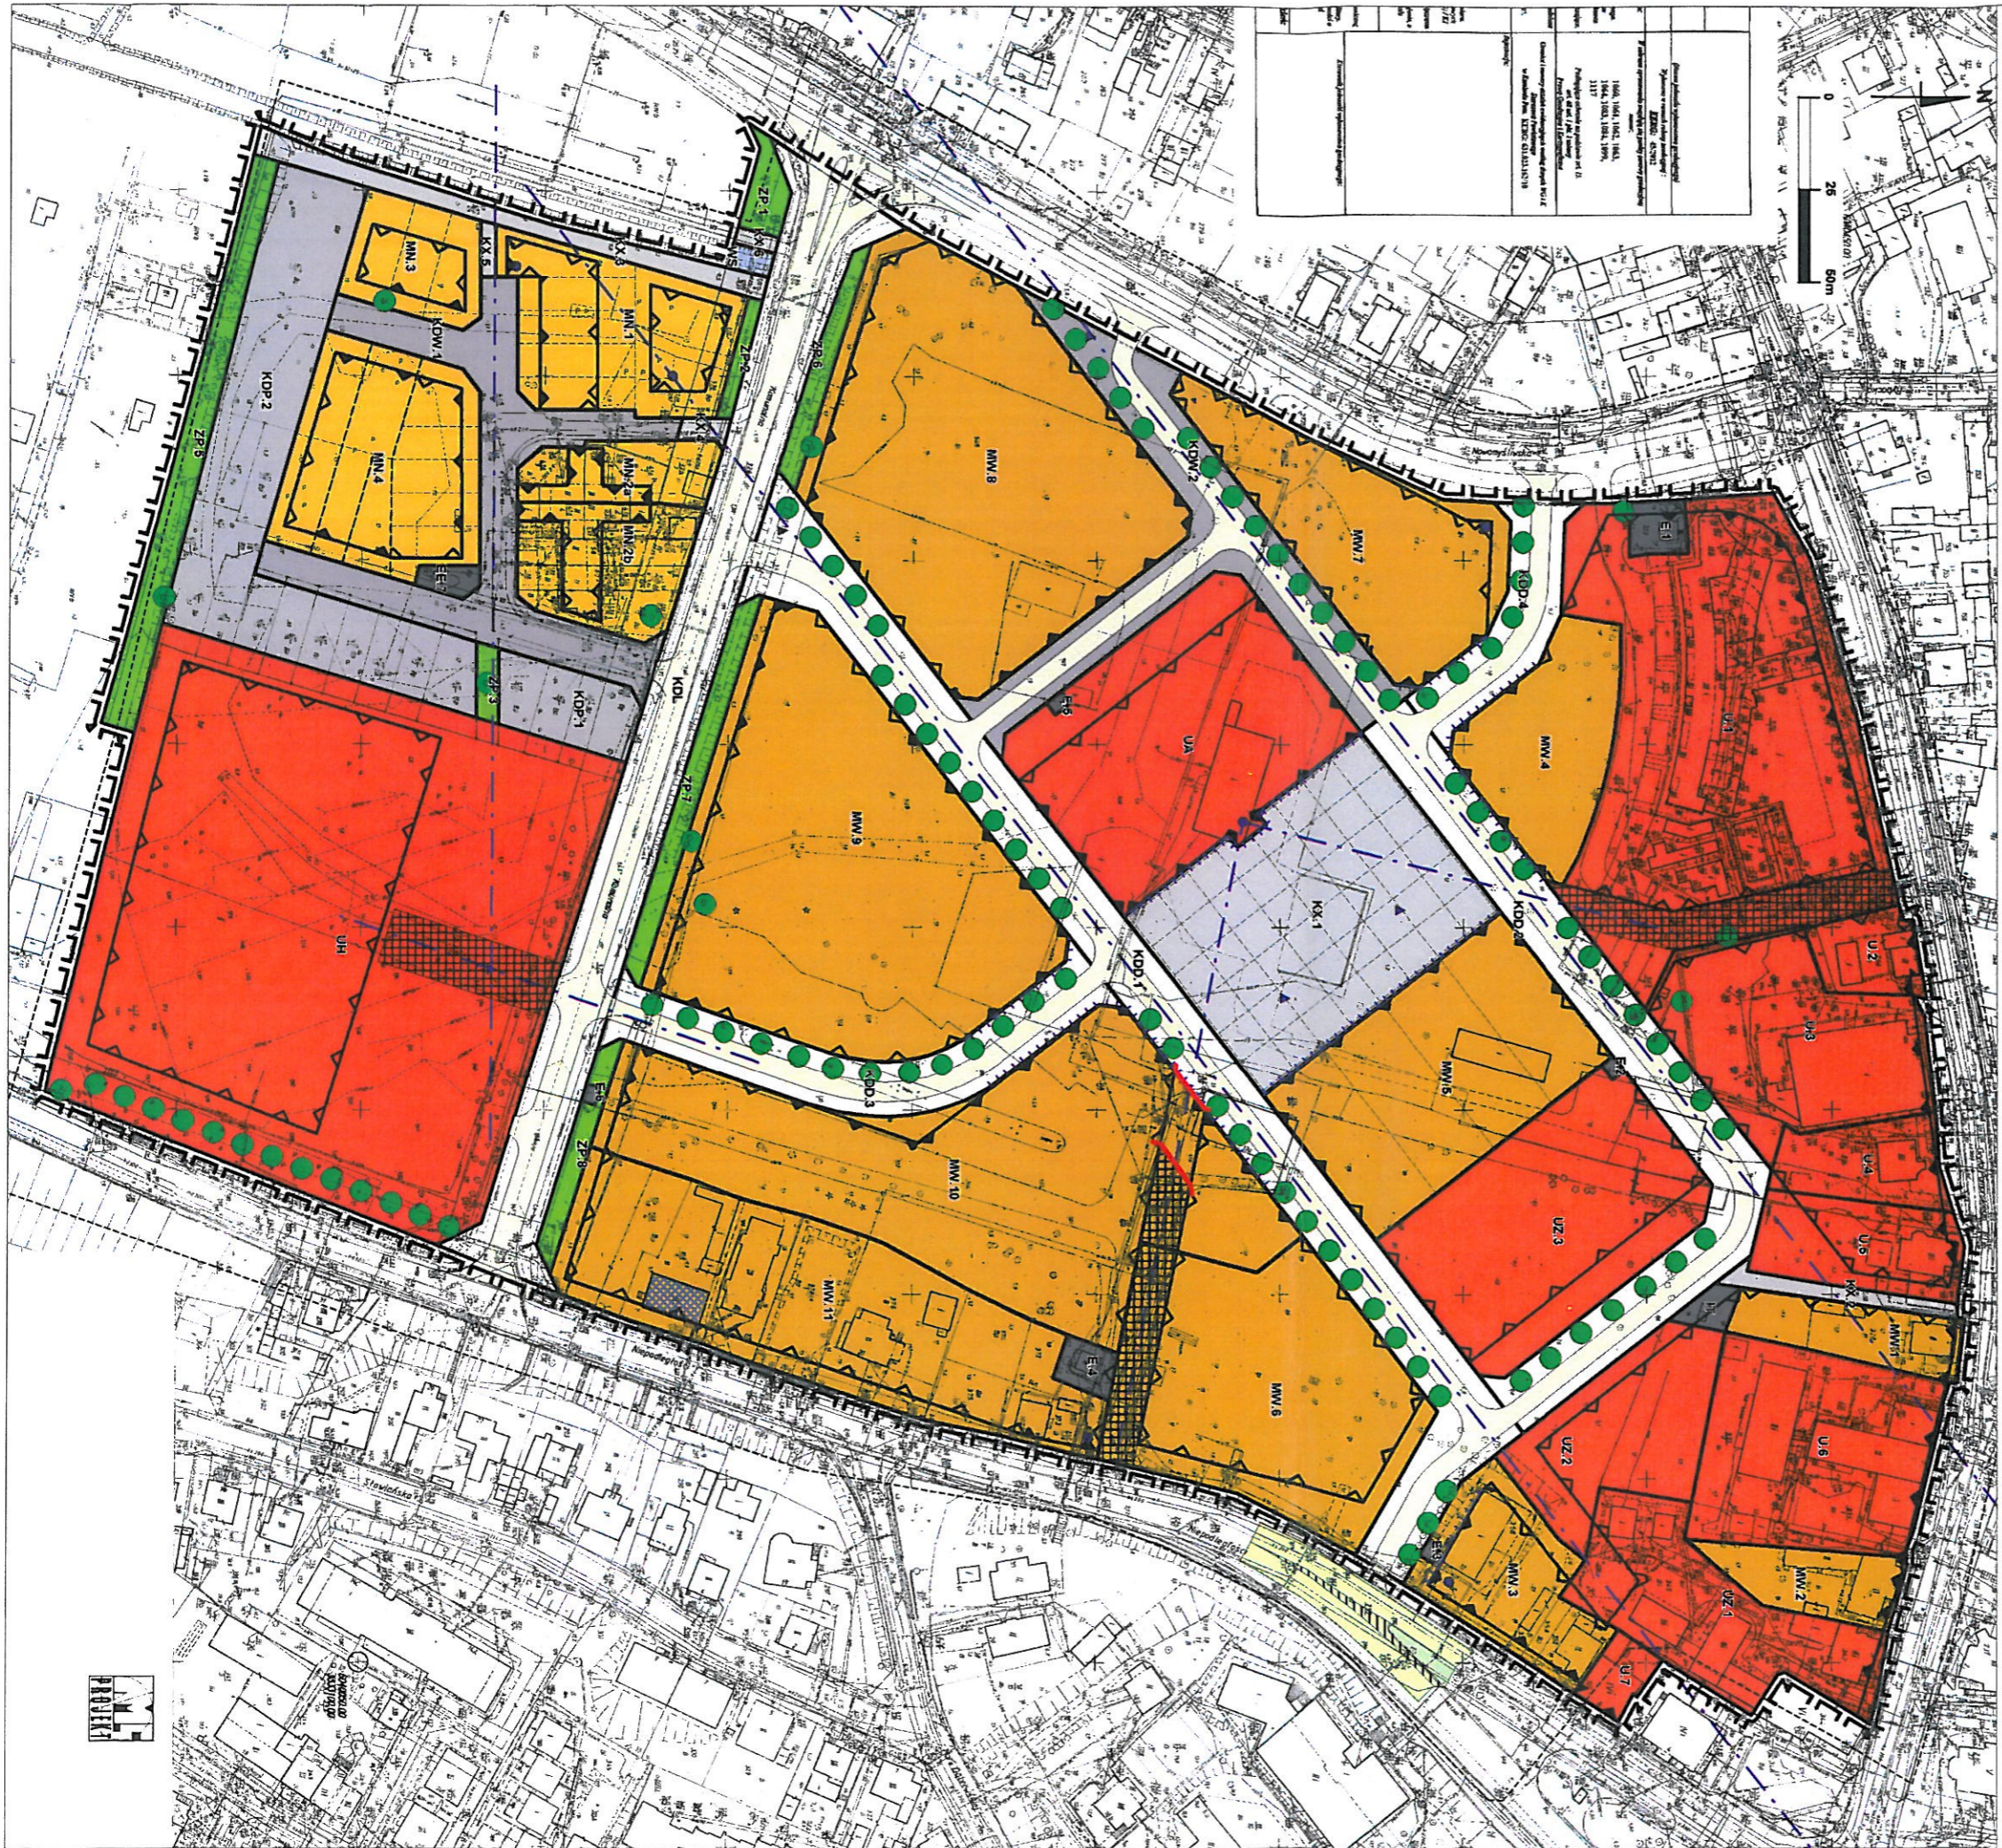

MIEJSCOWY PLAN ZAGOSPODAROWANIA PRZESTRZENNEGO MIASTA MIĘDZYZDROJE "NOWE CENTRUM" W MIĘDZYZDROJACH.

SKALA 1:1000

OZNACZENIA GRAFICZNE:

	GRANICE OPRACOWANIA		U	TERENY ZABUDOWY USŁUGOWEJ
	LINE ROZGRANICZAJĄCE		UH	TERENY USŁUG HANDLU
	TERENY O RÓŻNYM SPOSOBIE ZAGOSPODAROWANIA		UZ	TERENY USŁUG ZDROWIA
	TERENY ZABUDOWY MIESZKANIOWEJ JEDNORODZINNEJ		ZP	TERENY ZIELENI URZĄDZENIEJ
	TERENY ZABUDOWY MIESZKANIOWEJ WIELORODZINNEJ		WS	TERENY WOD POWIERZCHNIOWYCH ŚRODŁODKOWYCH
	TERENY USŁUG ADMINISTRACYJNYCH			

INNE OZNACZENIA GRAFICZNE:

	LINE PODZIAŁU WENIĘTRZNEGO - PROPORCJANE		KDL	TERENY DRÓG PUBLICZNYCH
	SZPALERY DRZEWEJ / DRZEWA DO ZACHOWANIA		KDD	DRUGI LOKALNE / DOŁĄDZOWE
	NIEMZIEKARZALNE		KOW	TERENY DRÓG WENIĘTRZNYCH / OBSŁUGI KOMUNIKACJI
	LINE ZABUDOWY		KOP	CIĄGI PIESZPRĄCZE PUBLICZNE
	OBOWIĄZUJĄCE		KX	TERENY INFRASTRUKTURY TECHNICZNEJ / ELEKTROENERGETYKA
	ELEVACJE O SZCZEGÓLNYM ZNACZENIU ARCHITEKTONICZNYM (PRZEZIELE ERSPORCJANE) DOMINANTY / AKCENTY ARCHITEKTONICZNE		EE	
	OSIE KOMPONIZACYJNE / OSIE WIDOKOWE			
	PRZESTRZENIE RUCHU PIESZEGO PODKREŚLĄCĄCE OSIE KOMPONIZACYJNE			
	NADWIEŻENIE GÓRNYCH KONDYGNACJI			

Załącznik nr 1
do Uchwały Nr .....
Rady Miejskiej w Międzyzdrojach
z dnia 14 maja 2014 r.