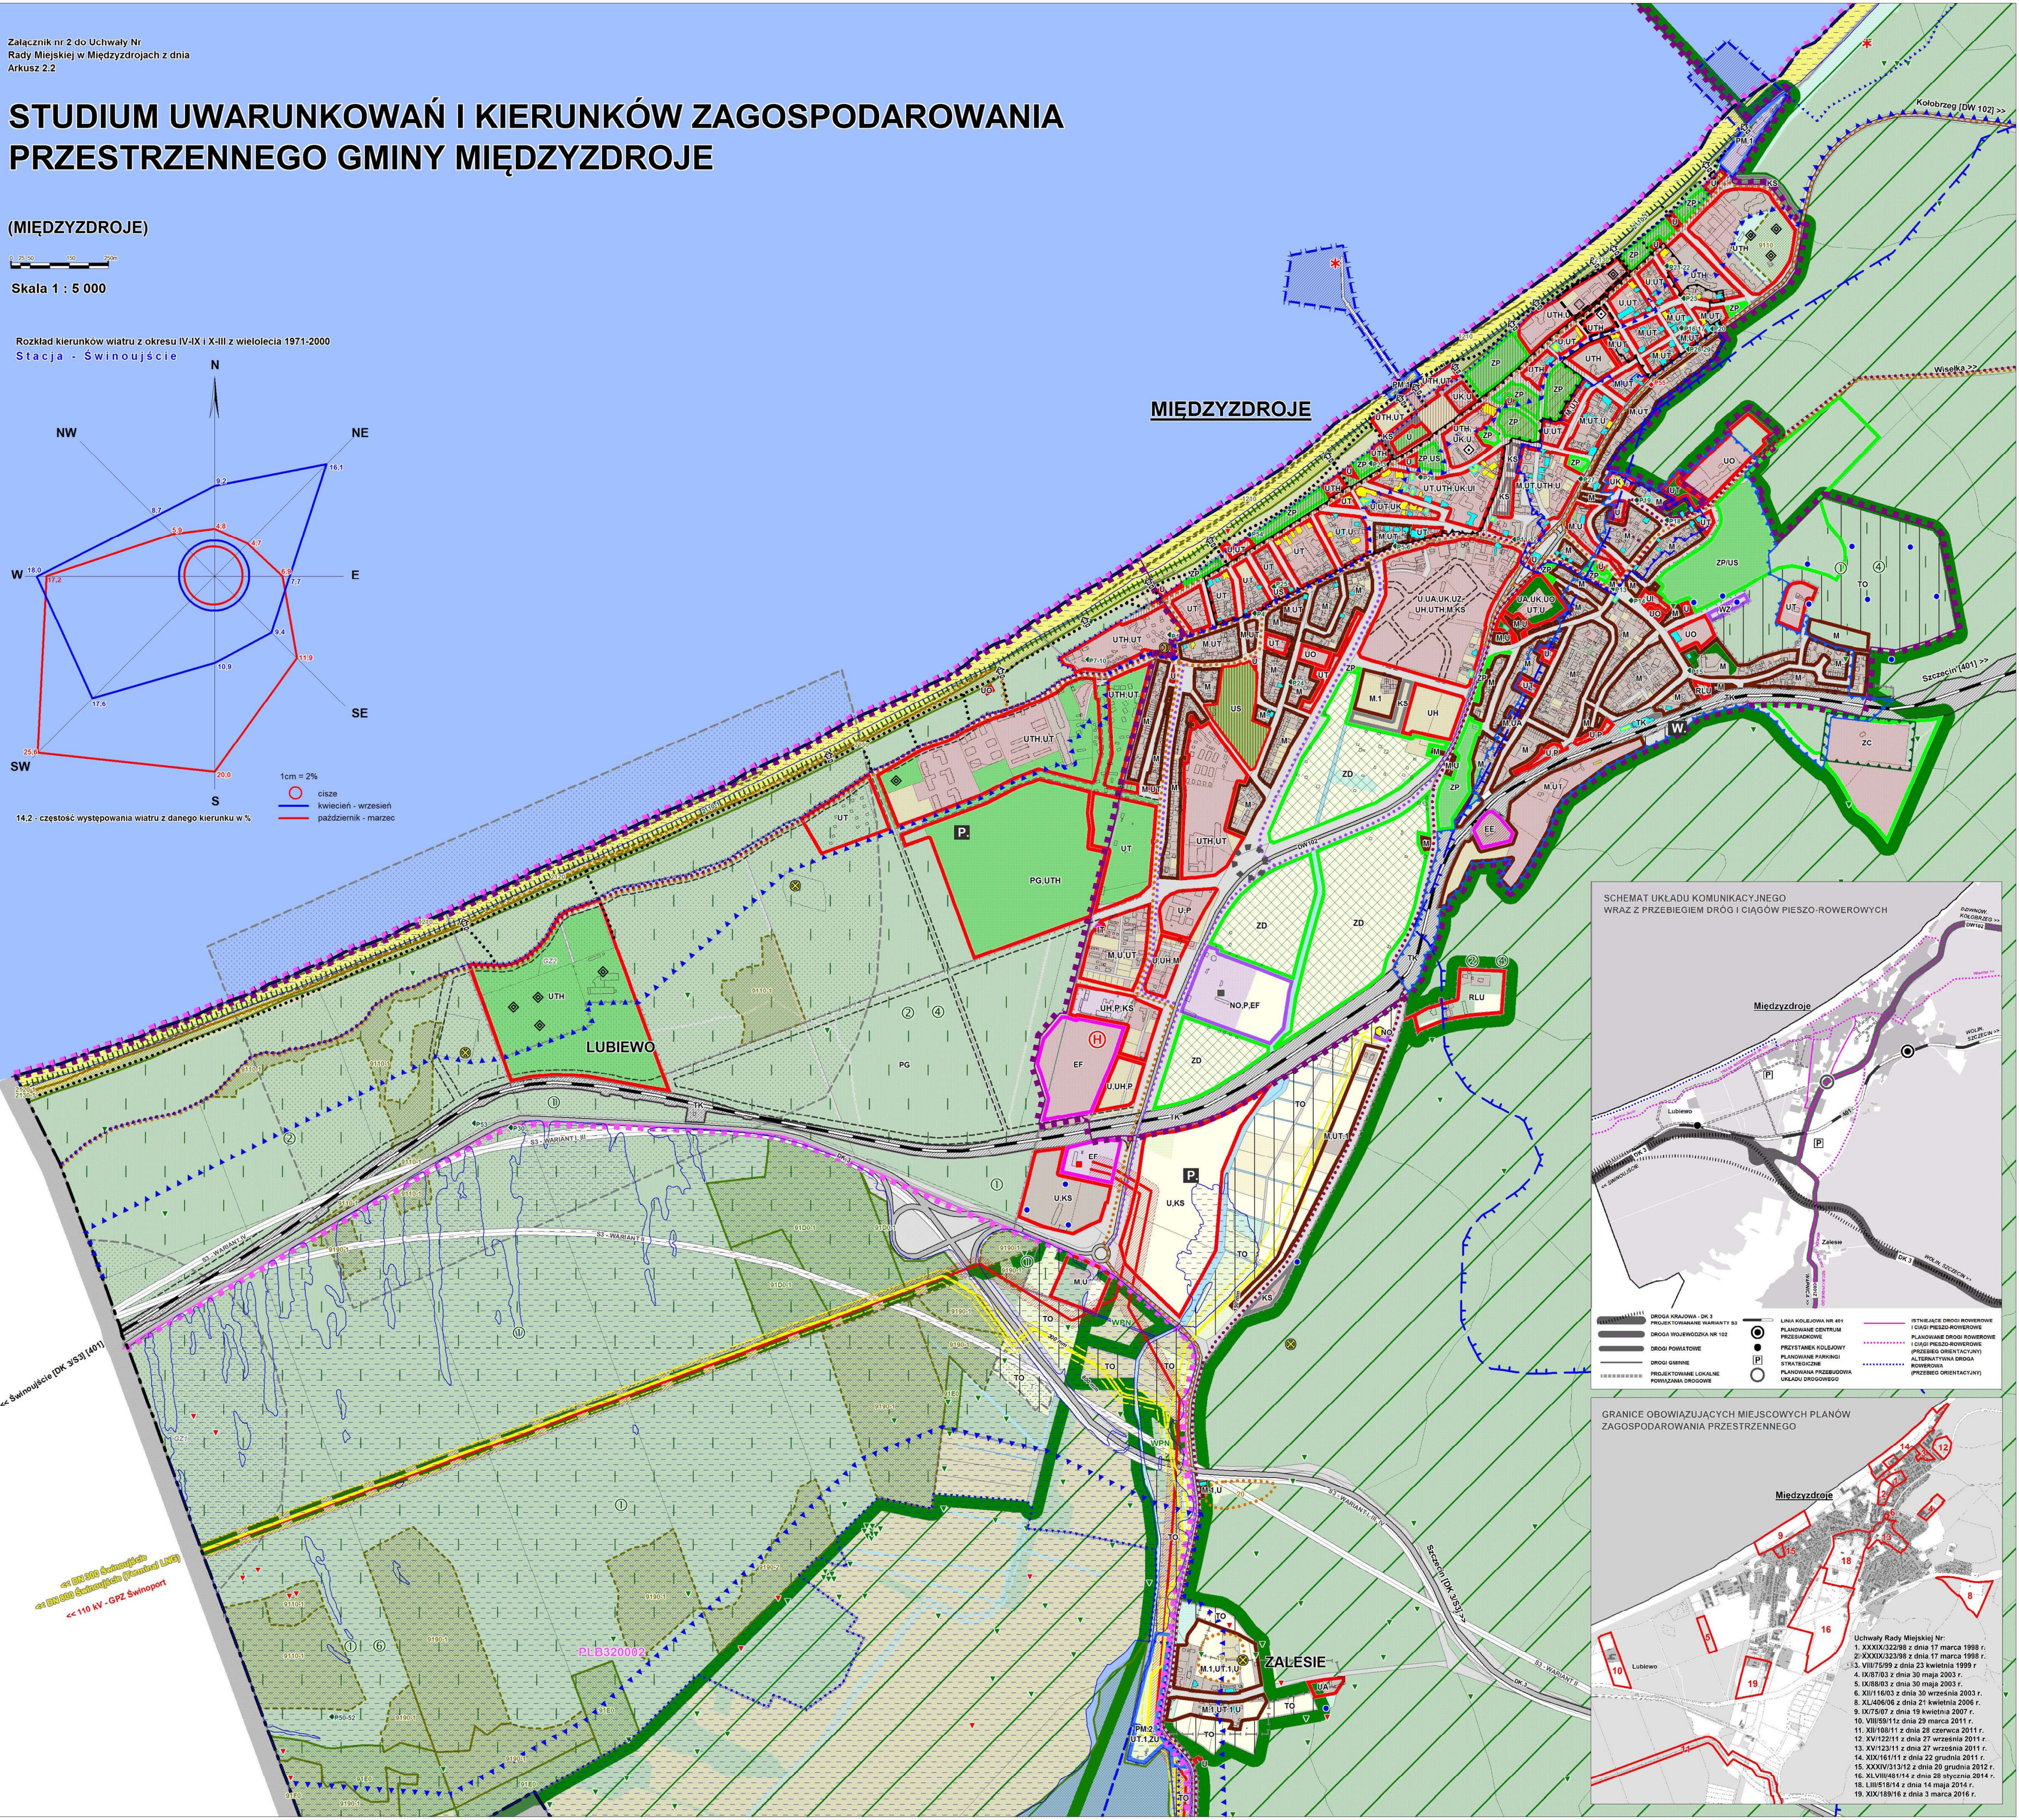

STUDIUM UWARUNKOWAŃ I KIERUNKÓW ZAGOSPODAROWANIA PRZESTRZENNEGO GMINY MIĘDZYZDROJE

(MIĘDZYZDROJE)

Skala 1 : 5 000

Rozkład kierunków wiatru z okresu IV-IX i X-III z wielecia 1971-2000
Stacja - Swinoujście

MIĘDZYZDROJE

SCHEMAT UKŁADU KOMUNIKACYJNEGO
WRAZ Z PRZEBIEGIEM DRÓG I CIĄGÓW PIESZO-ROWEROWYCH

GRANICE OBOWIĄZUJĄCYCH MIEJSCOWYCH PLANÓW
ZAGOSPODAROWANIA PRZESTRZENNEGO