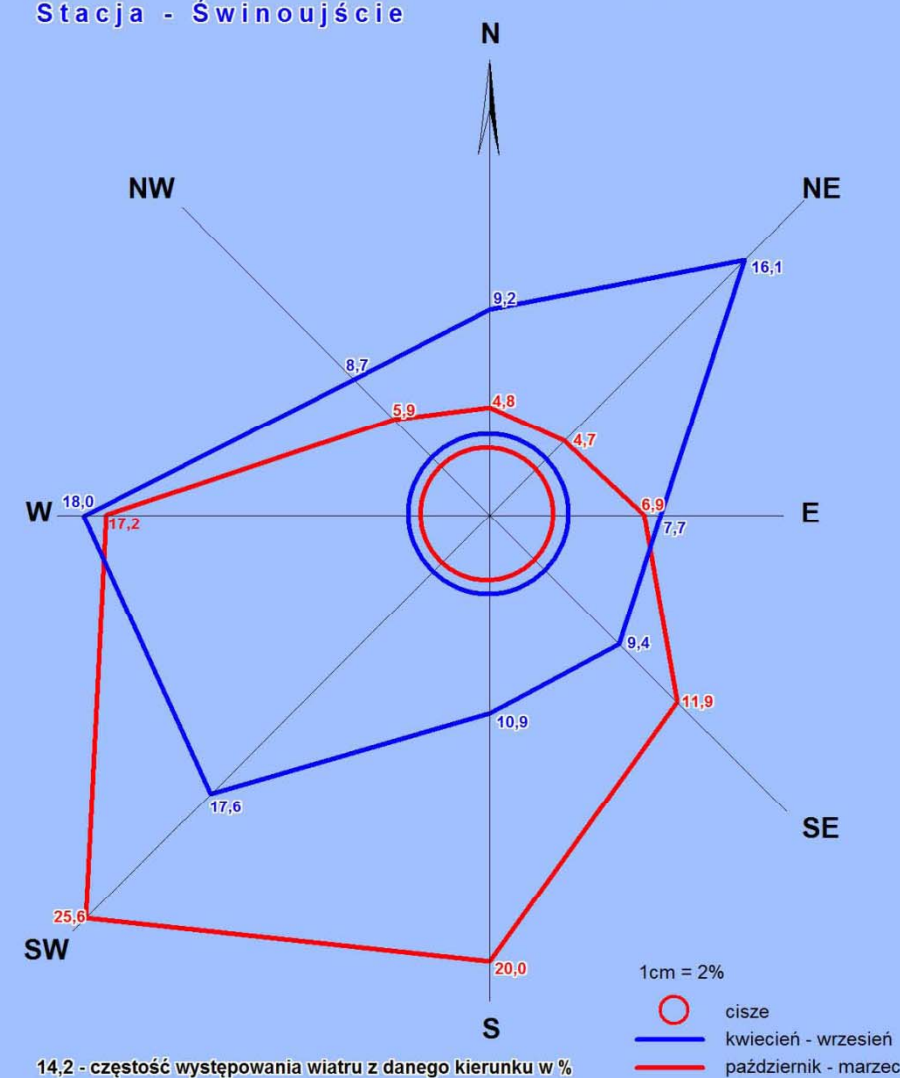

STUDIUM UWARUNKOWAŃ I KIERUNKÓW ZAGOSPODAROWANIA PRZESTRZENNEGO GMINY MIĘDZYZDROJE

(MIĘDZYZDROJE)

Skala 1 : 5 000

Rozkład kierunków wiatru z okresu IV-IX i X-III z wielecia 1971-2000
Stacja - Swinoujście

MIĘDZYZDROJE

SCHEMAT UKŁADU KOMUNIKACYJNEGO
WRAZ Z PRZEBIEGIEM DRÓG I CIĄGÓW PIESZO-ROWEROWYCH

GRANICE OBOWIĄZUJĄCYCH MIEJSCOWYCH PLANÓW
ZAGOSPODAROWANIA PRZESTRZENNEGO