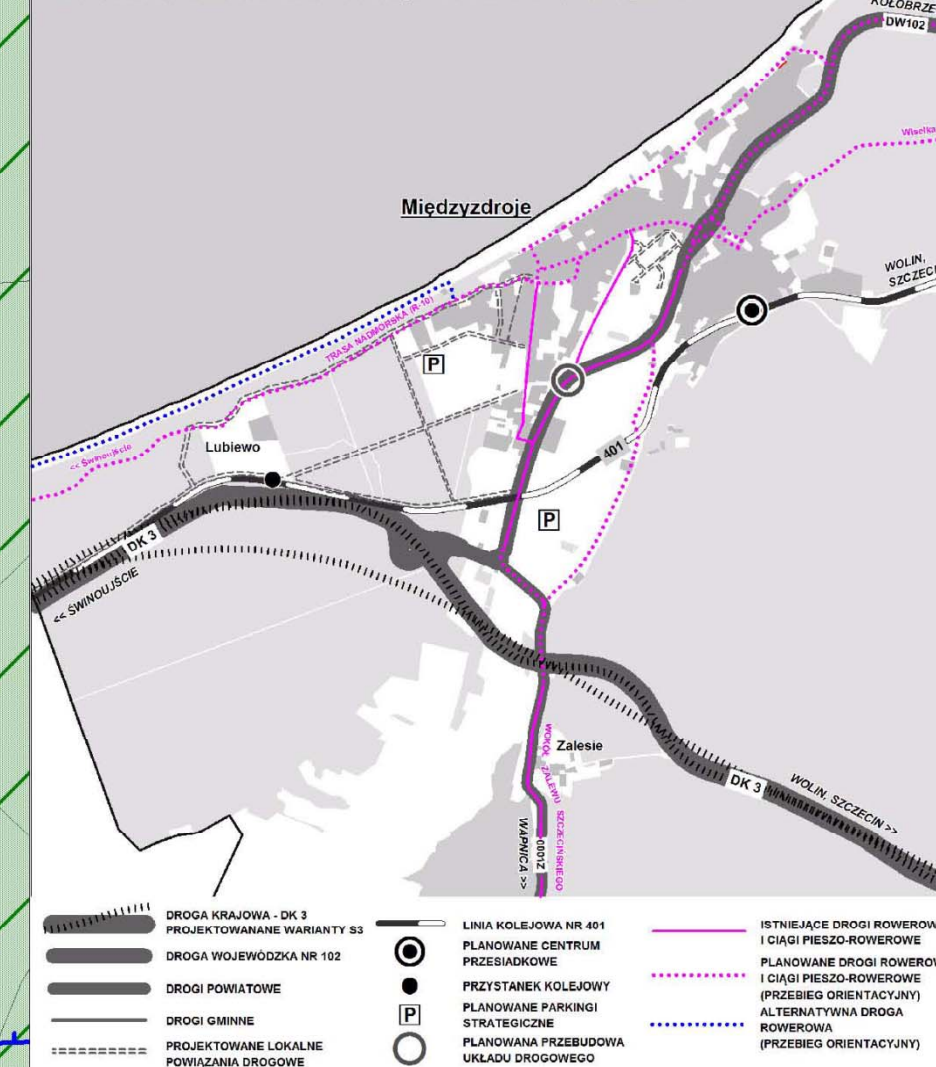

STUDIUM UWARUNKOWAŃ I KIERUNKÓW ZAGOSPODAROWANIA PRZESTRZENNEGO GMINY MIĘDZYZDROJE

(MIĘDZYZDROJE)

Skala 1 : 5 000

Rozkład kierunków wiatru z okresu IV-IX i X-III z wielecia 1971-2000
Stacja - Swinoujście

MIĘDZYZDROJE

SCHEMAT UKŁADU KOMUNIKACYJNEGO
WRAZ Z PRZEBIEGIEM DRÓG I CIĄGÓW PIESZO-ROWEROWYCH

GRANICE OBOWIĄZUJĄCYCH MIEJSCOWYCH PLANÓW
ZAGOSPODAROWANIA PRZESTRZENNEGO