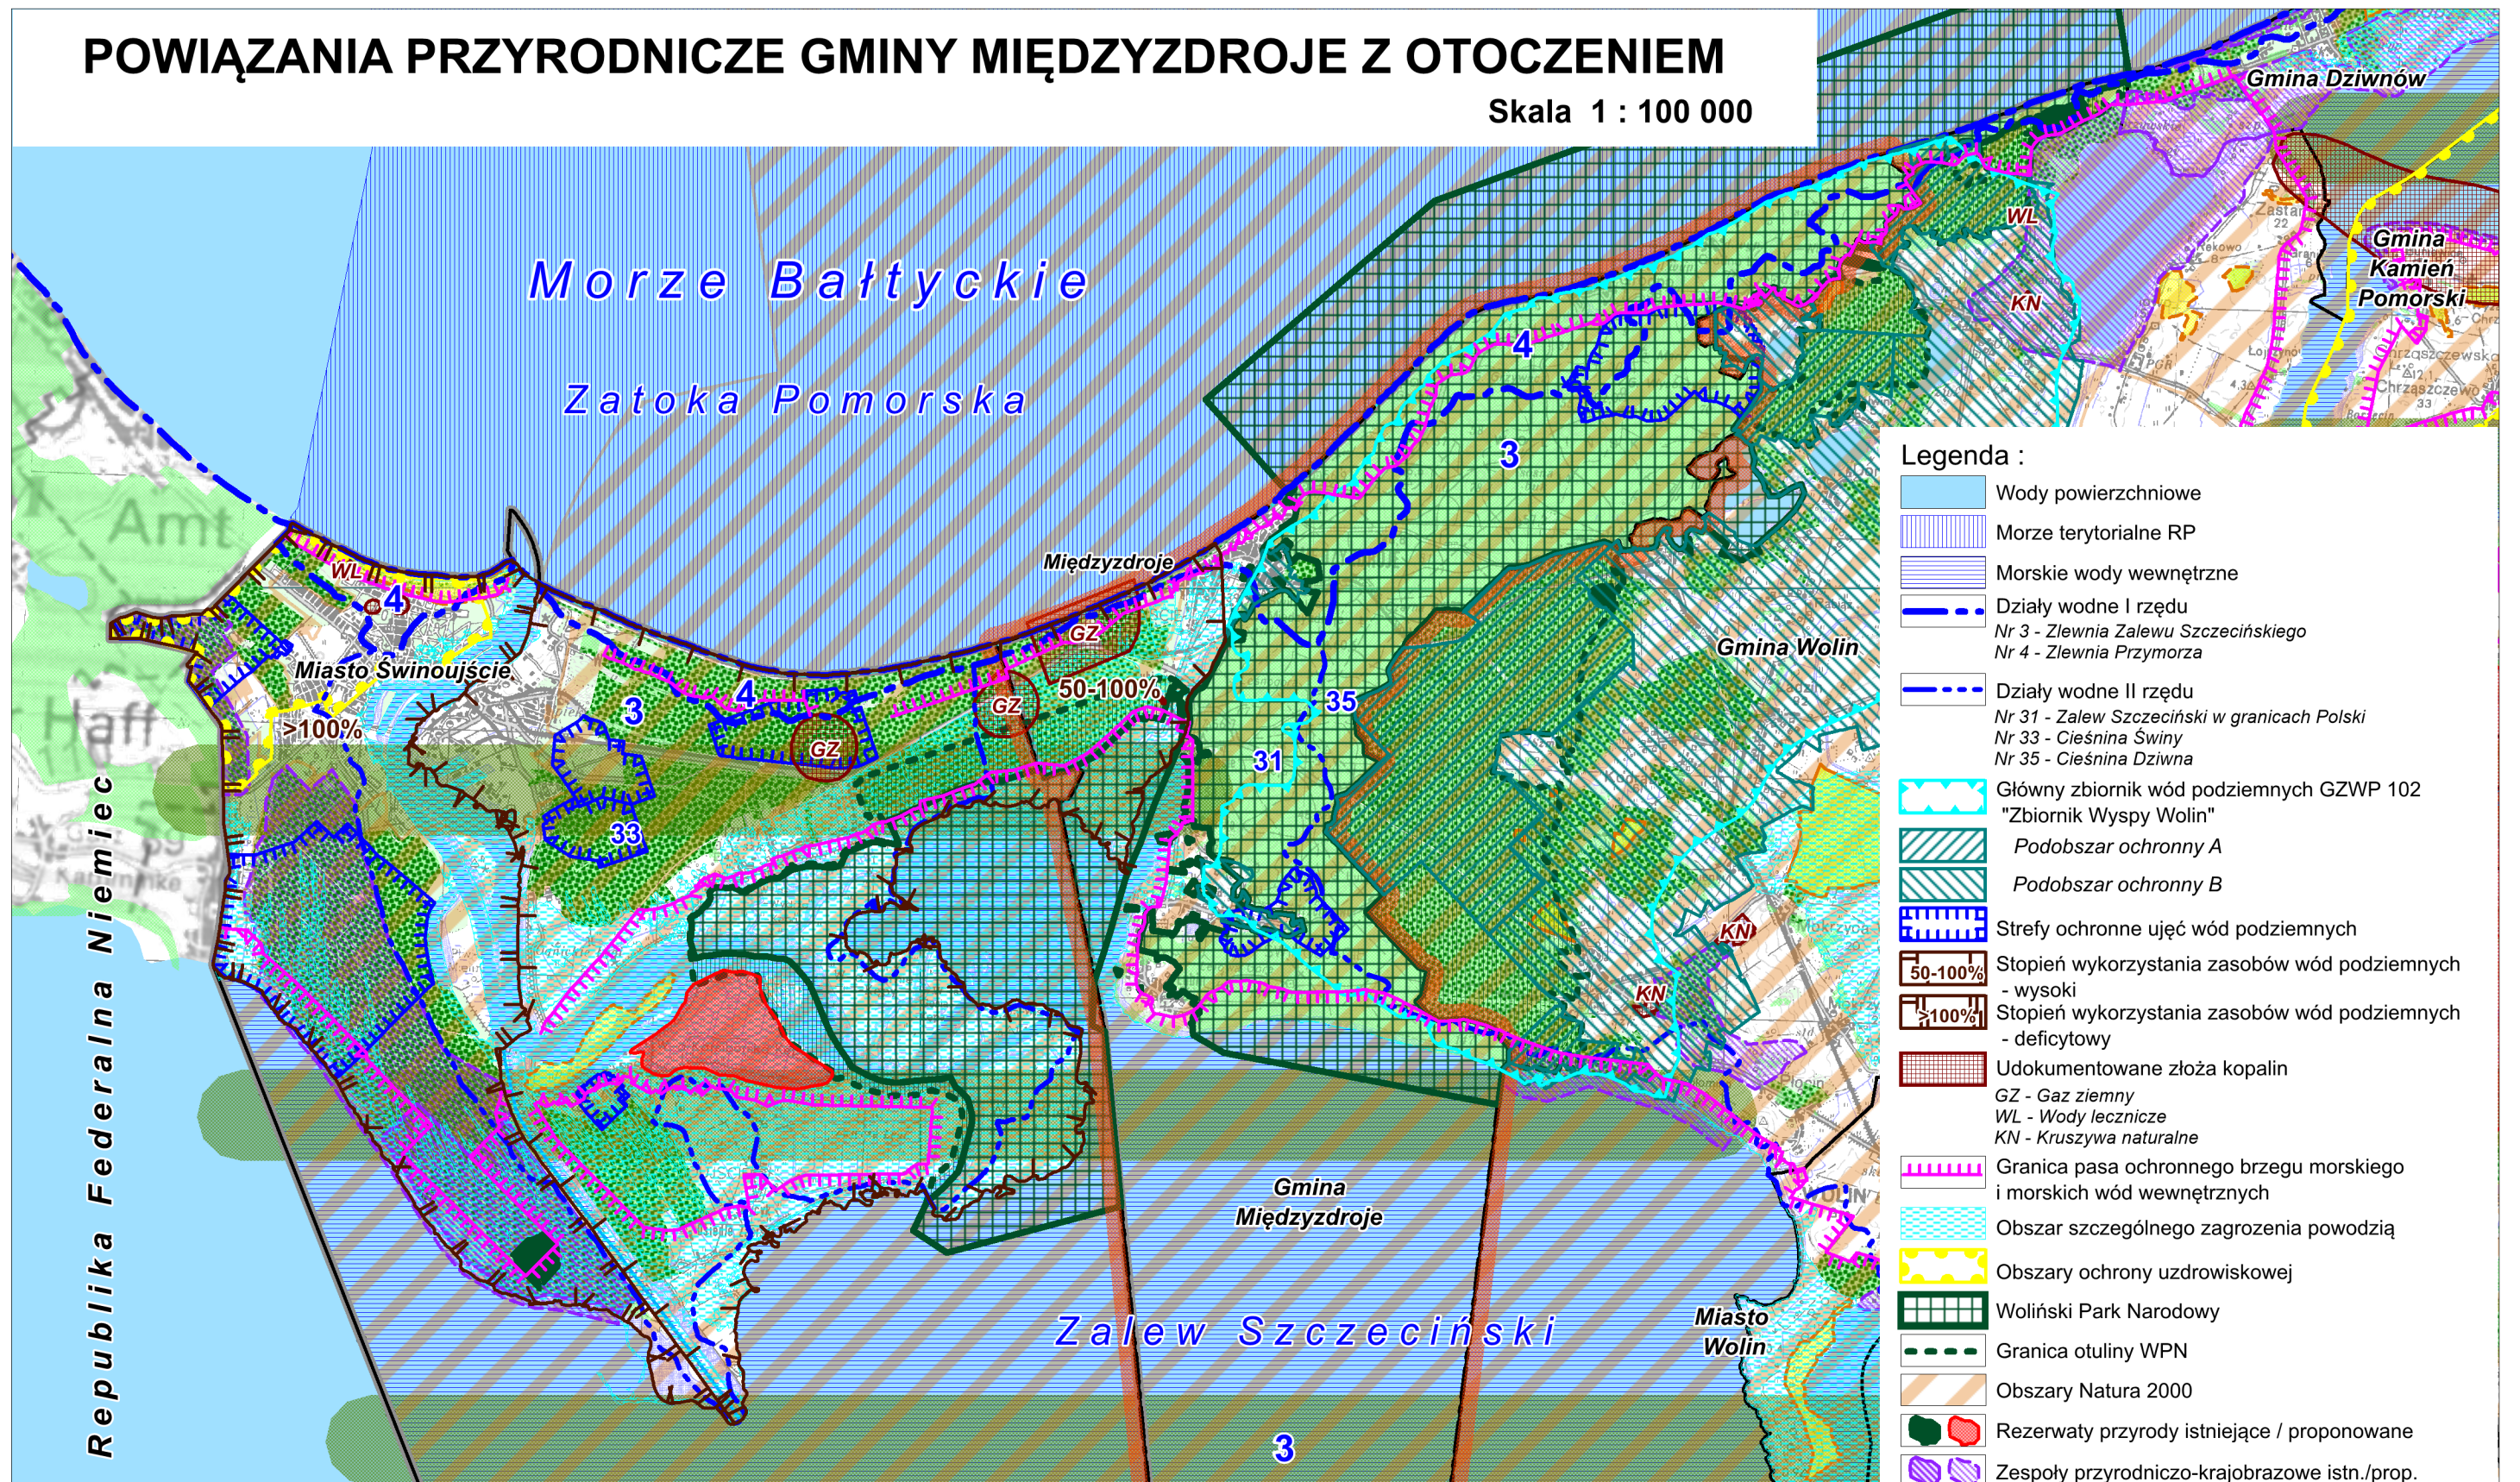

POWIĄZANIA PRZYRODNICZE GMINY MIĘDZYDROJE Z OTOCZENIEM

Skala 1 : 100 000

Republika Federalna Niemiec