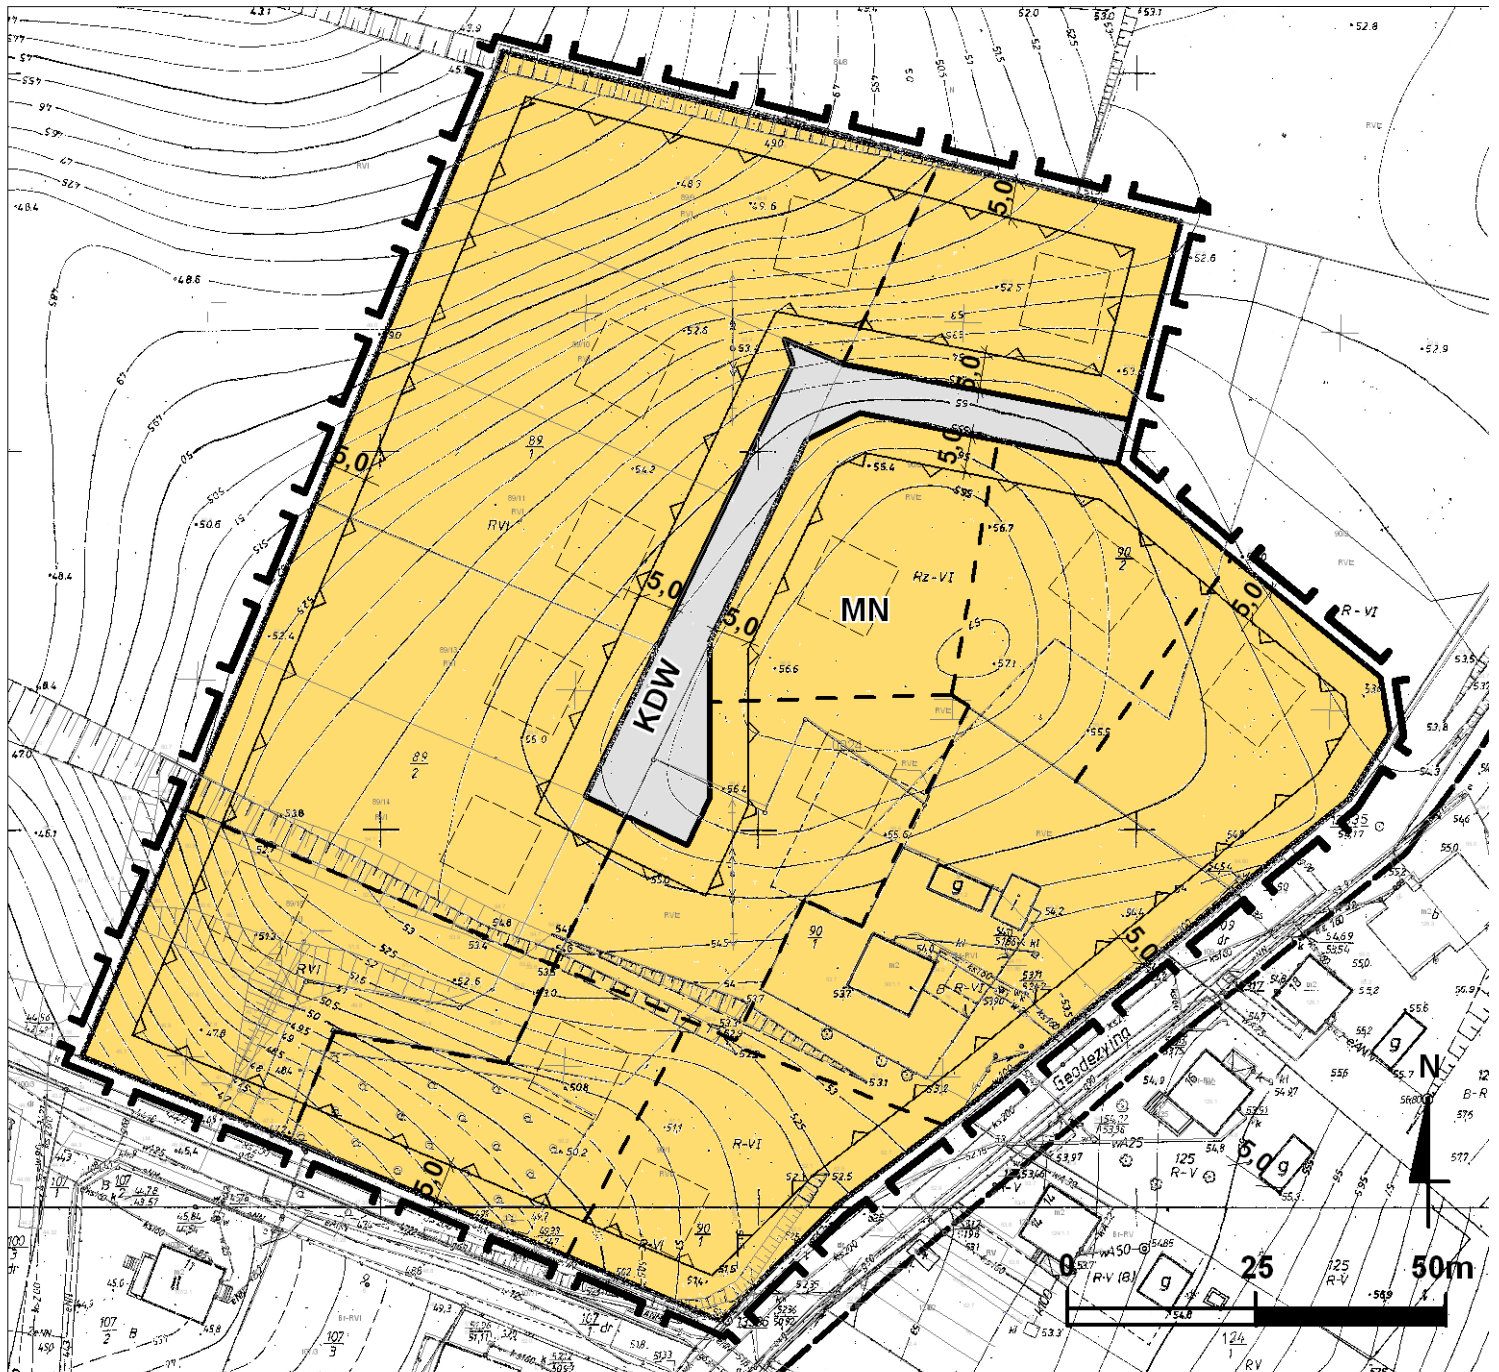

**MIEJSCOWY PLAN ZAGOSPODAROWANIA PRZESTRZENNEGO
W MIEJSCOWOŚCI LUBIN W REJONIE ULICY GEODEZYJNEJ
GMINA MIĘDZYDZROJE**

SKALA: 1:1000

Załącznik nr 1
do Uchwały Nr
Rady Miejskiej w Międzyzdrojach
z dnia

OZNACZENIA GRAFICZNE

-  LINIE ROZGRANICZAJĄCE TERENY O RÓŻNYM PRZEZNACZENIU LUB RÓŻNYCH ZASADACH ZAGOSPODAROWANIA
-  NIEPRZEKACZALNE LINIE ZABUDOWY
-  **MN** TEREN ZABUDOWY MIESZKANIOWEJ JEDNORODZINNEJ
-  **KDW** TEREN DRÓG WEWNĘTRZNYCH
-  PROPONOWANE LOKALIZACJE BUDYNKÓW
-  PROPONOWANE PODZIAŁY DZIAŁEK